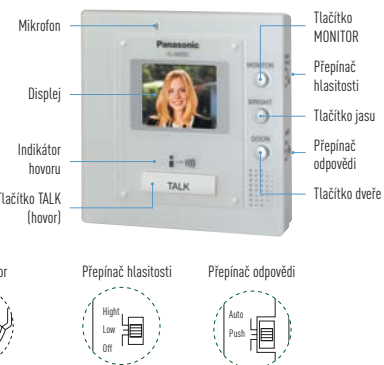

Vnitřní jednotka