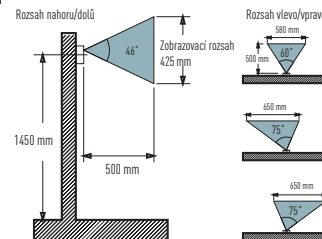

Přizpůsobení tvaru dveří

Úhel pohledu kamery

Díky širokému zornému poli kamery budete vždy čisté a jasně vidět, kdo je před vašimi dveřmi. Horizontální rozsah kamery lze nastavit do 3 poloh.