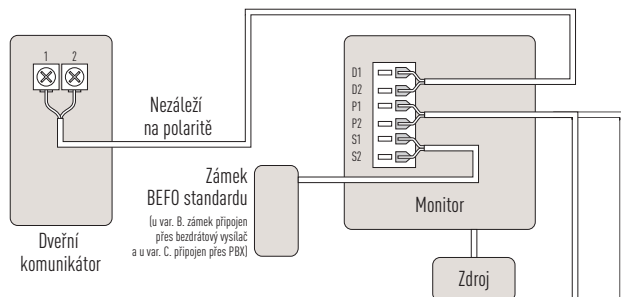

A. Základní varianta