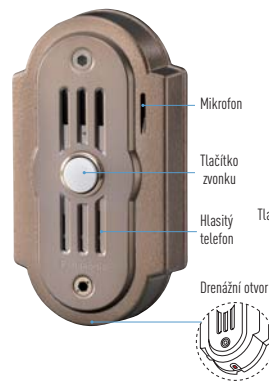

Pevná konstrukce odolávající poškození

Venkovní jednotka