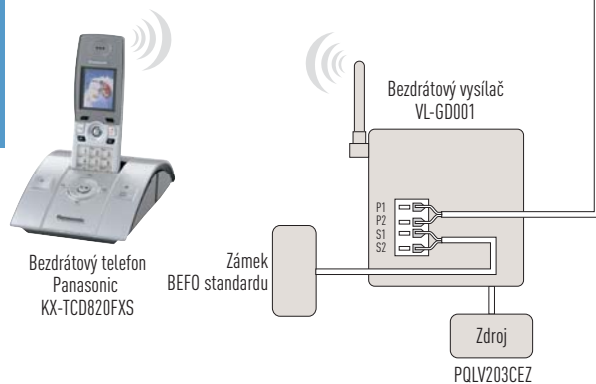

B. Ovládání přes Panasonic DECT telefon